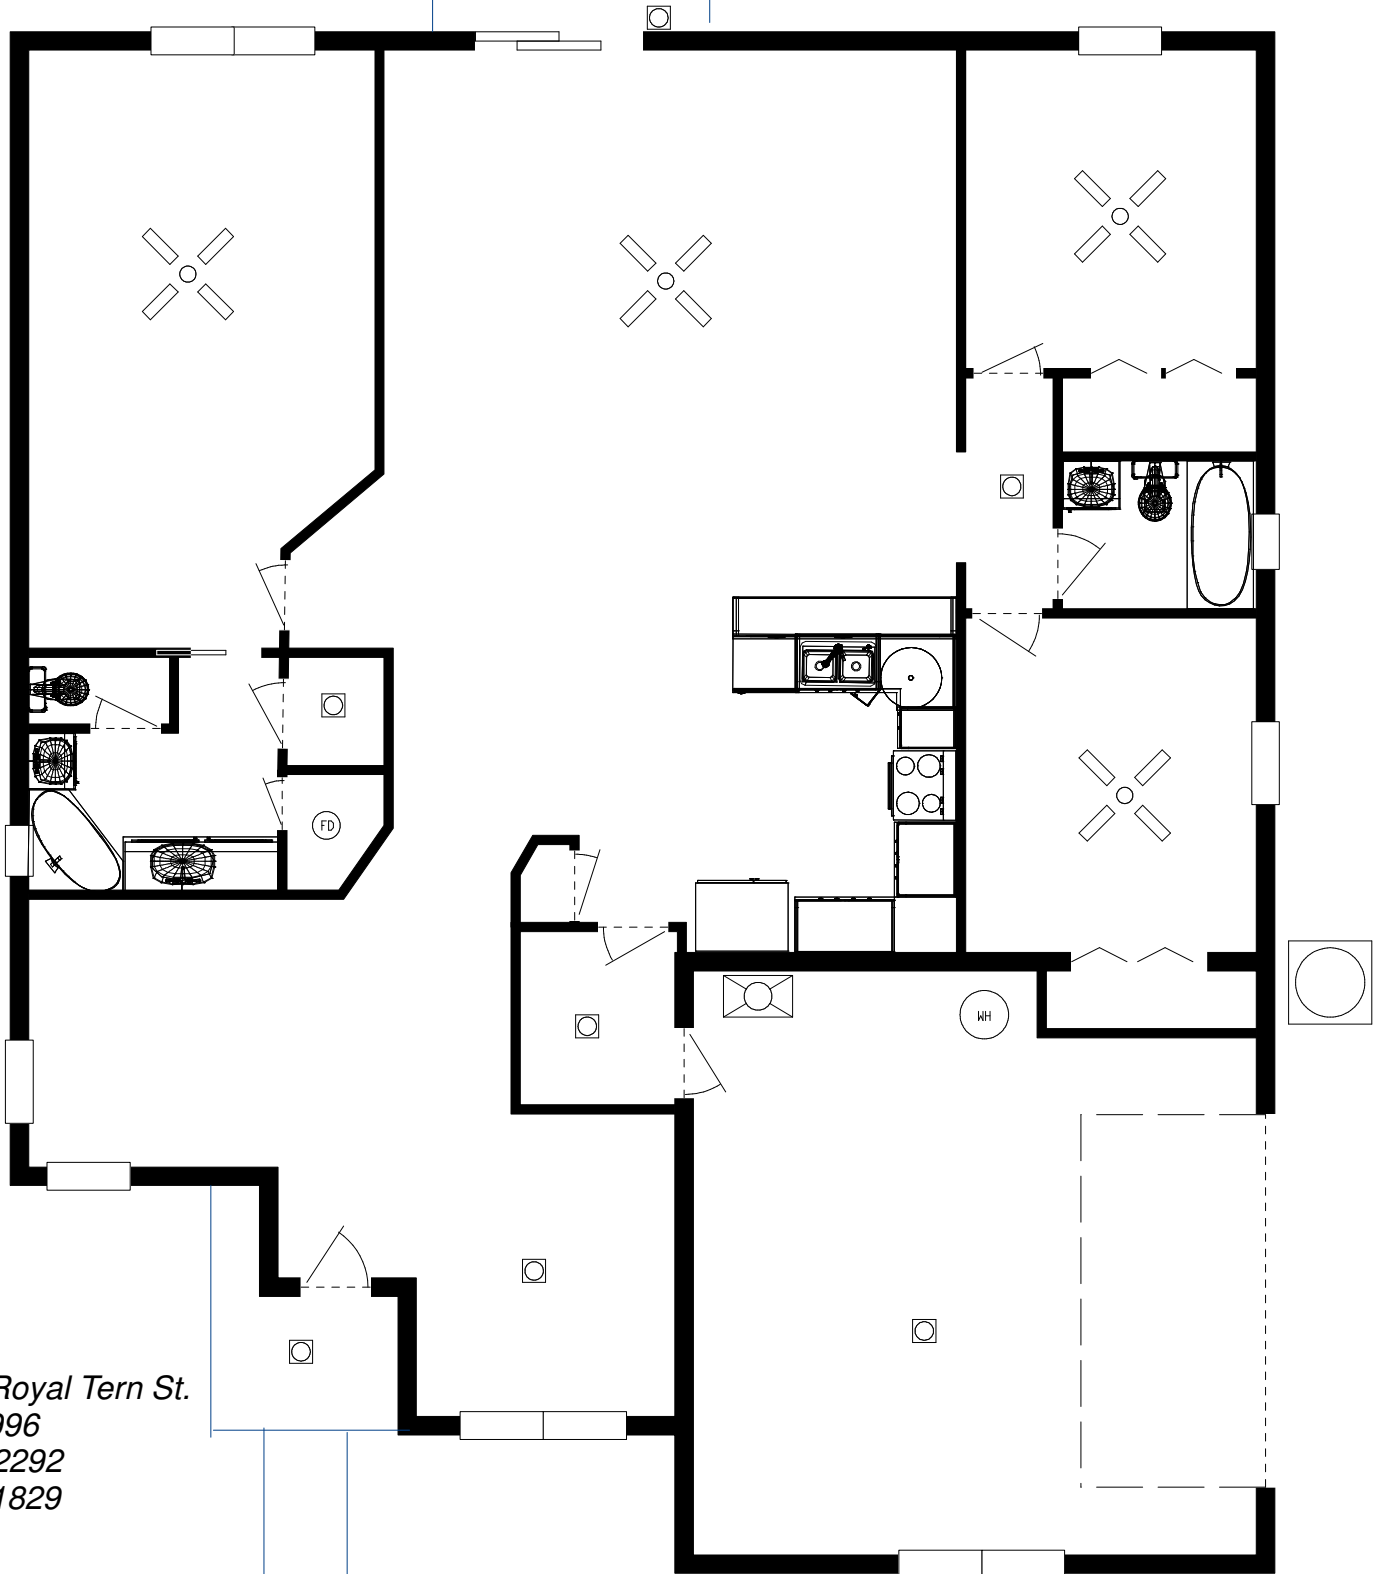

Kool Deck

6204 Royal Tern St.
YB: 1996
GSF: 2292
LSG: 1829

Kool Deck